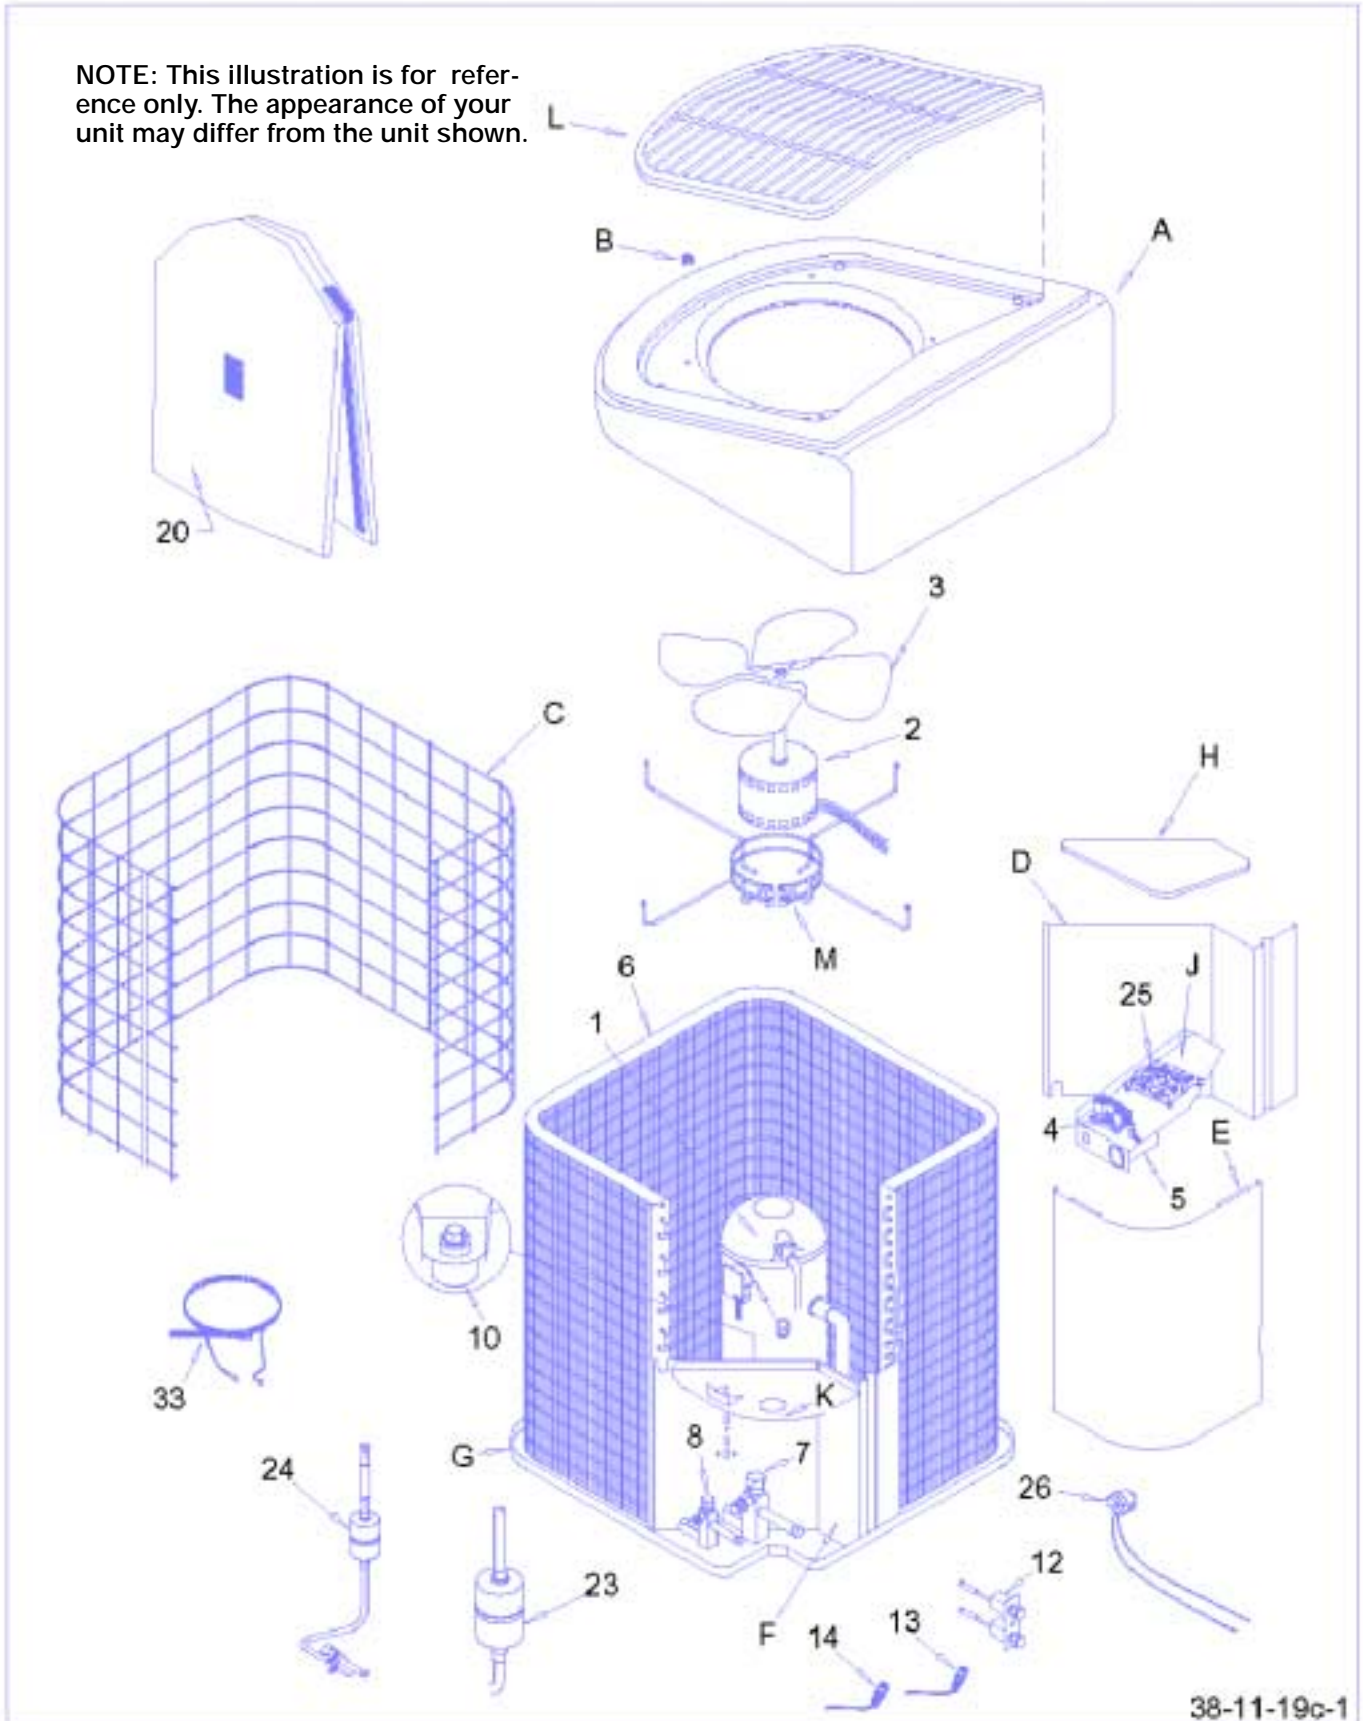

NOTE: This illustration is for reference only. The appearance of your unit may differ from the unit shown.

38-11-19c-1

Replacement Parts - TXA 224-260 Series

KEY NO.	DESCRIPTION	PART NUMBER	TXA224AKA1	TXA230AKA1	TXA236AKA1	TXA242AKA1	TXA248AKA1	TXA260AKA1
1	Compressor	ZP20K3EPFV130	1					
1		ZP23K3EPFV130	-	1				
1		ZP32K3EPFV130	-	-	1			
1		ZP36K3EPFV130	-	-	-	1		
1		ZP41K3EPFV130	-	-	-	-	1	
1		ZP54K3EPFV130	-	-	-	-	-	1
2	Motor, Condenser Fan	1087473	1					
2		1086402	-	1	1	1		
2		1087622	-	-	-	-	1	1
3	Fan Blade	1087419	1					
3		1086511	-	1				
3		1086407	-	-	1	1		
3		1086515	-	-	-	-	1	1
4	Contact, 25 Amp	1050699	1	1	1	1		
4	35 Amp	1050839	-	-	-	-	1	
4	40 Amp	1053980	-	-	-	-	-	1
5	Capacitor, 370 Volt. 3+40 Mfd	1086816	1					
5	370 Volt 5+40 Mfd	1086639	-	1				
5	370 Volt 5+45 Mfd	1086640	-	-	1			
5	370 Volt 5+55 Mfd	1086647	-	-	-	1		
5	370 Volt 7.5+60 Mfd	1086649	-	-	-	-	1	
5	370 Volt 7.5+80 Mfd	1086650	-	-	-	-	-	1
6	Condenser Coil	1088766	1					
6		1088749	-	1	-	1		
6		1087354	-	-	1			
6		1087355	-	-	-	-	1	
6		1088773	-	-	-	-	-	1
7	Service Valve (Suction)	1085991	1	1	1			
7		1086739	-	-	-	1	1	
7		1085988	-	-	-	-	-	1
8	Service Valve (Liquid)	1087884	1	1	1	1	1	1
9	Plug, Compressor Harness	1081938	1					
9		1081940	-	1	1	1	1	1
10	Grommet, Compressor	1052060	4	4	4	4	4	4
12	Port Valve Asy	1087918	1	1	1	1	1	1
13	Switch, High Pressure	1087885	1	1	1	1	1	1
14	Switch, Low Pressure	1087886	1	1	1	1	1	1
23	Muffler	1059730	1	1	1	1	1	1
24	Drier	1172009	1	1	1	1	1	1
25	Control, Fan	1086071	1	1	1	1	1	1
26	Switch, Temperature	1172013	1	1	1	1	1	1
33	Heater, Crankcase 40W-240V	1172010	1	1	1	1	1	
33	40W-240V	1172011	-	-	-	-	-	1