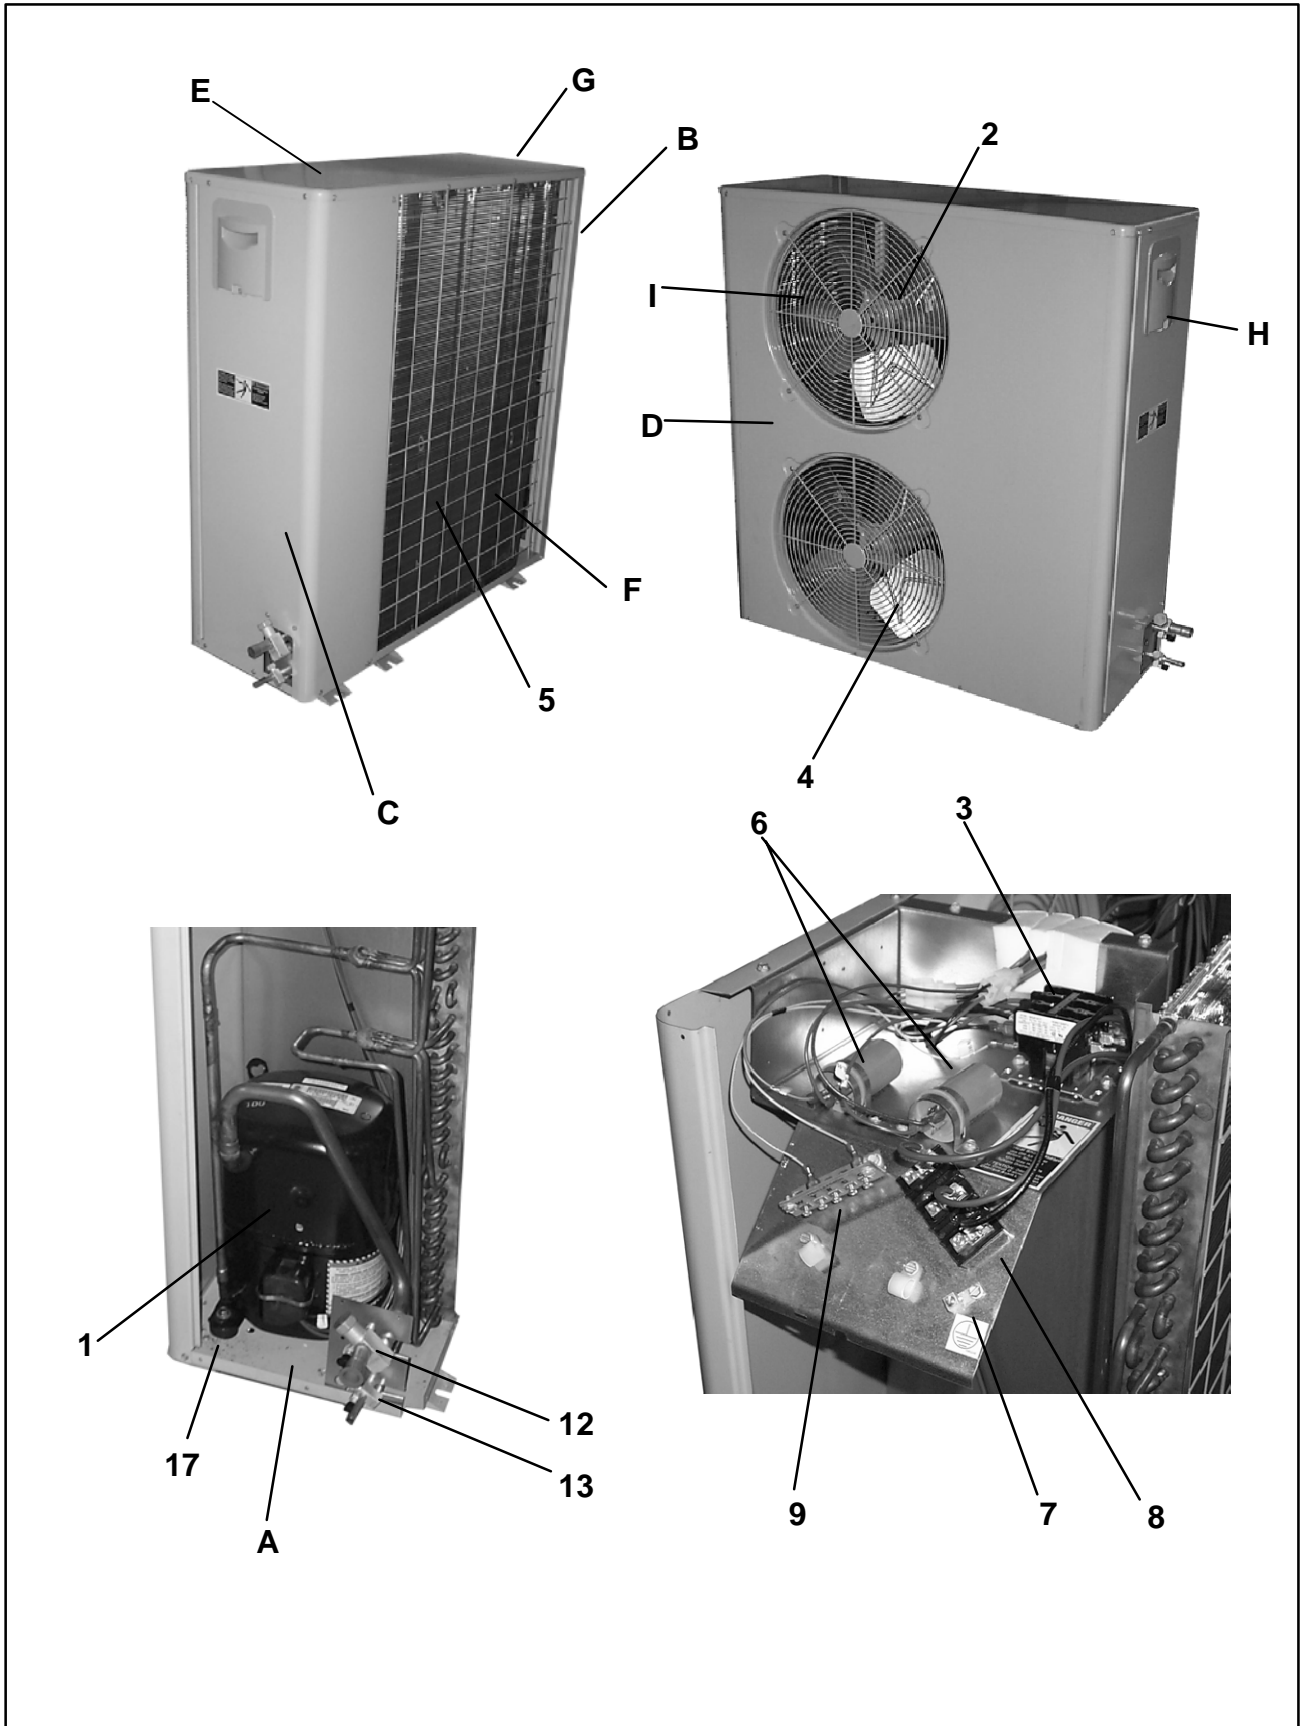

# Replacement Parts - HDCA/HCBA SERIES

# Replacement Parts - HDCA/HCBA SERIES

KEY NO.	DESCRIPTION	PART NUMBER	HDCA36VKA1	HCBA36GA	HDCA48VKA1	HCBA48GA	HDCA60VKA1	HCBA60GA
1	COMPRESSOR, AVB5535EXN	1100053	1					
1	AVB5549EXN	1100054	*		1			
1	AVB5558EXN	1100055	*		*		1	
2	MOTOR, FAN	1100051	1		2		2	
3	CONTACTOR 40AMP	1059574	1		1		1	
4	FAN	1100026	1		2		2	
5	CONDENSER	221100131	1	*	*	*	*	*
5		221100089	*		1		1	
6	CAPACITOR, 45+3 MFD,370V	1082759	1	*	*	*	*	*
6	45+3MFD,440V	1082771	*		1		1	
6	3MFD,370V	1094963	*		1		1	
7	GROUND LUG	91590	1		1		1	
8	TERMINAL BLOCK	1100046	1		1		1	
9	LO-VOLT BOARD	612254	1		1		1	
12	VALVE, SERVICE SUCTION	1080980	1	*	*	*	*	*
12		1080996	*		1		1	
13	VALVE, SERVICE LIQUID	1080999	1	*	*	*	*	*
13		1081000	*		1		1	
17	GROMMET, COMPRESSOR	1052060	4		4		4	
	RESTRICTOR .065	1093424	1					
	.085	1053645	*		1		1	

KEY NO.	DESCRIPTION	PART NUMBER	HDCA36VKA1	HCBA36GA	HDCA48VKA1	HCBA48GA	HDCA60VKA1	HCBA60GA
A	BASE	221100000	1		1		1	
B	CORNER POST	221100022	1	*	*	*	*	*
		221100009	*		1		1	
C	SIDE PANEL	221100023	1	*	*	*	*	*
		221100019	*		1		1	
D	FRONT PANEL	221100020	1	*	*	*	*	*
		221100003	*		1		1	
E	TOP PANEL	1100001	1		1		1	
F	SIDE GRILLE	1100129	1	*	*	*	*	*
		1100015	*		1		1	
G	REAR GRILLE	1100130	1	*	*	*	*	*
		1100016	*		1		1	
H	ELECTRICAL ACCESS COVER	1100034	1		1		1	
I	CONDENSER FAN GRILLE	1100030	1		2		2	